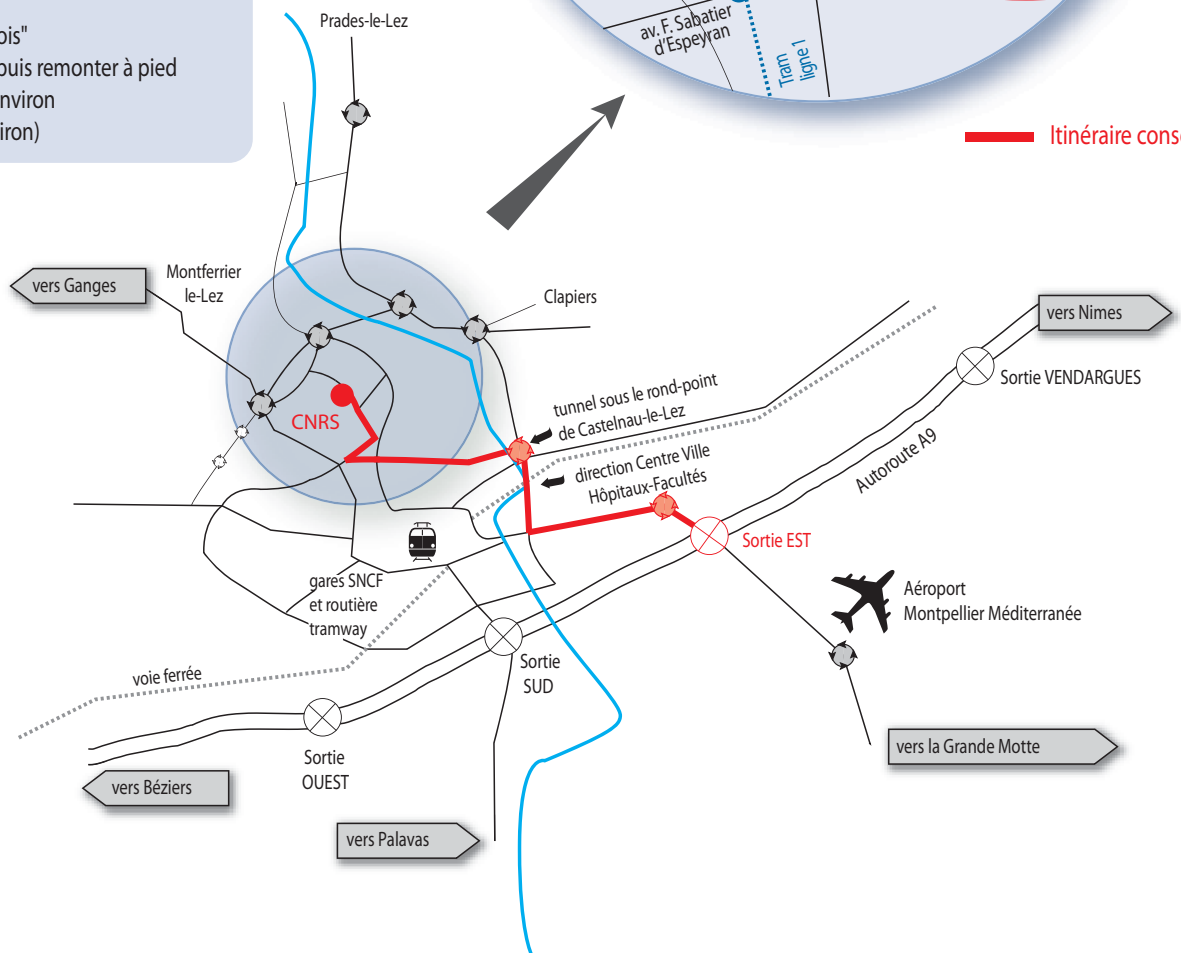

PLAN D'ACCÈS AU CNRS

EN VOITURE

- . autoroute sortie Montpellier Est
- . direction "Centre ville" puis "Hôpitaux - Facultés"
- . direction "Université Paul Valéry/Montpellier 3"
- . direction "CNRS"

EN TRAMWAY ET EN BUS

- . tramway ligne 1, direction "Mosson" au départ de la gare
- . descendre à l'arrêt "Saint-Eloi"
- SOLUTION 1
- . prendre le bus n°22 direction "Clapiers/Jacou"
- . descendre à l'arrêt "CNRS" (bus toutes les 30 minutes environ)
- SOLUTION 2
- . prendre le bus "La navette" direction "Agropolis via Vert-Bois"
- . descendre à l'arrêt "Vert-Bois" puis remonter à pied la route de Mende sur 400 m environ (bus toutes les 10 minutes environ)

— Itinéraire conseillé

CNRS
 Délégation régionale
 1919, route de Mende
 F-34293 Montpellier cedex 5
 Tél. : +33 (0)4 67 61 34 34
www.cnrs.fr/languedoc-roussillon