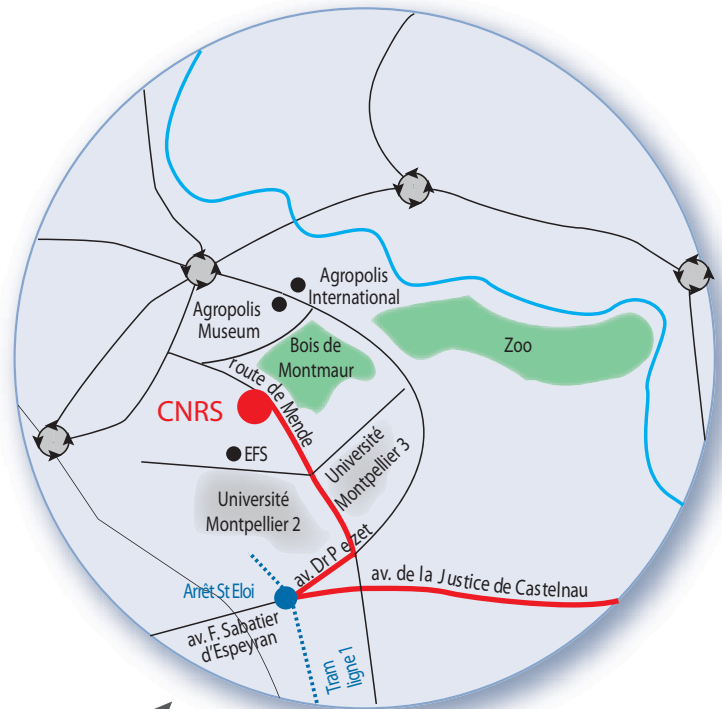

PLAN D'ACCÈS AU CNRS

EN VOITURE

- . autoroute sortie Montpellier Est
- . direction "Centre ville" puis "Hôpitaux - Facultés"
- . direction "Université Paul Valéry/Montpellier 3"
- . direction "CNRS"

EN TRAMWAY ET EN BUS

- . tramway ligne 1, direction "Mosson" au départ de la gare
- . descendre à l'arrêt "Saint-Eloi"
- SOLUTION 1
- . prendre le bus n°22 direction "Clapiers/Jacou"
- . descendre à l'arrêt "CNRS" (bus toutes les 30 minutes environ)
- SOLUTION 2
- . prendre le bus "La navette" direction "Agropolis via Vert-Bois"
- . descendre à l'arrêt "Vert-Bois" puis remonter à pied la route de Mende sur 400 m environ (bus toutes les 10 minutes environ)

— Itinéraire conseillé

CNRS
 Délégation régionale
 1919, route de Mende
 F-34293 Montpellier cedex 5
 Tél. : +33 (0)4 67 61 34 34
www.cnrs.fr/languedoc-roussillon