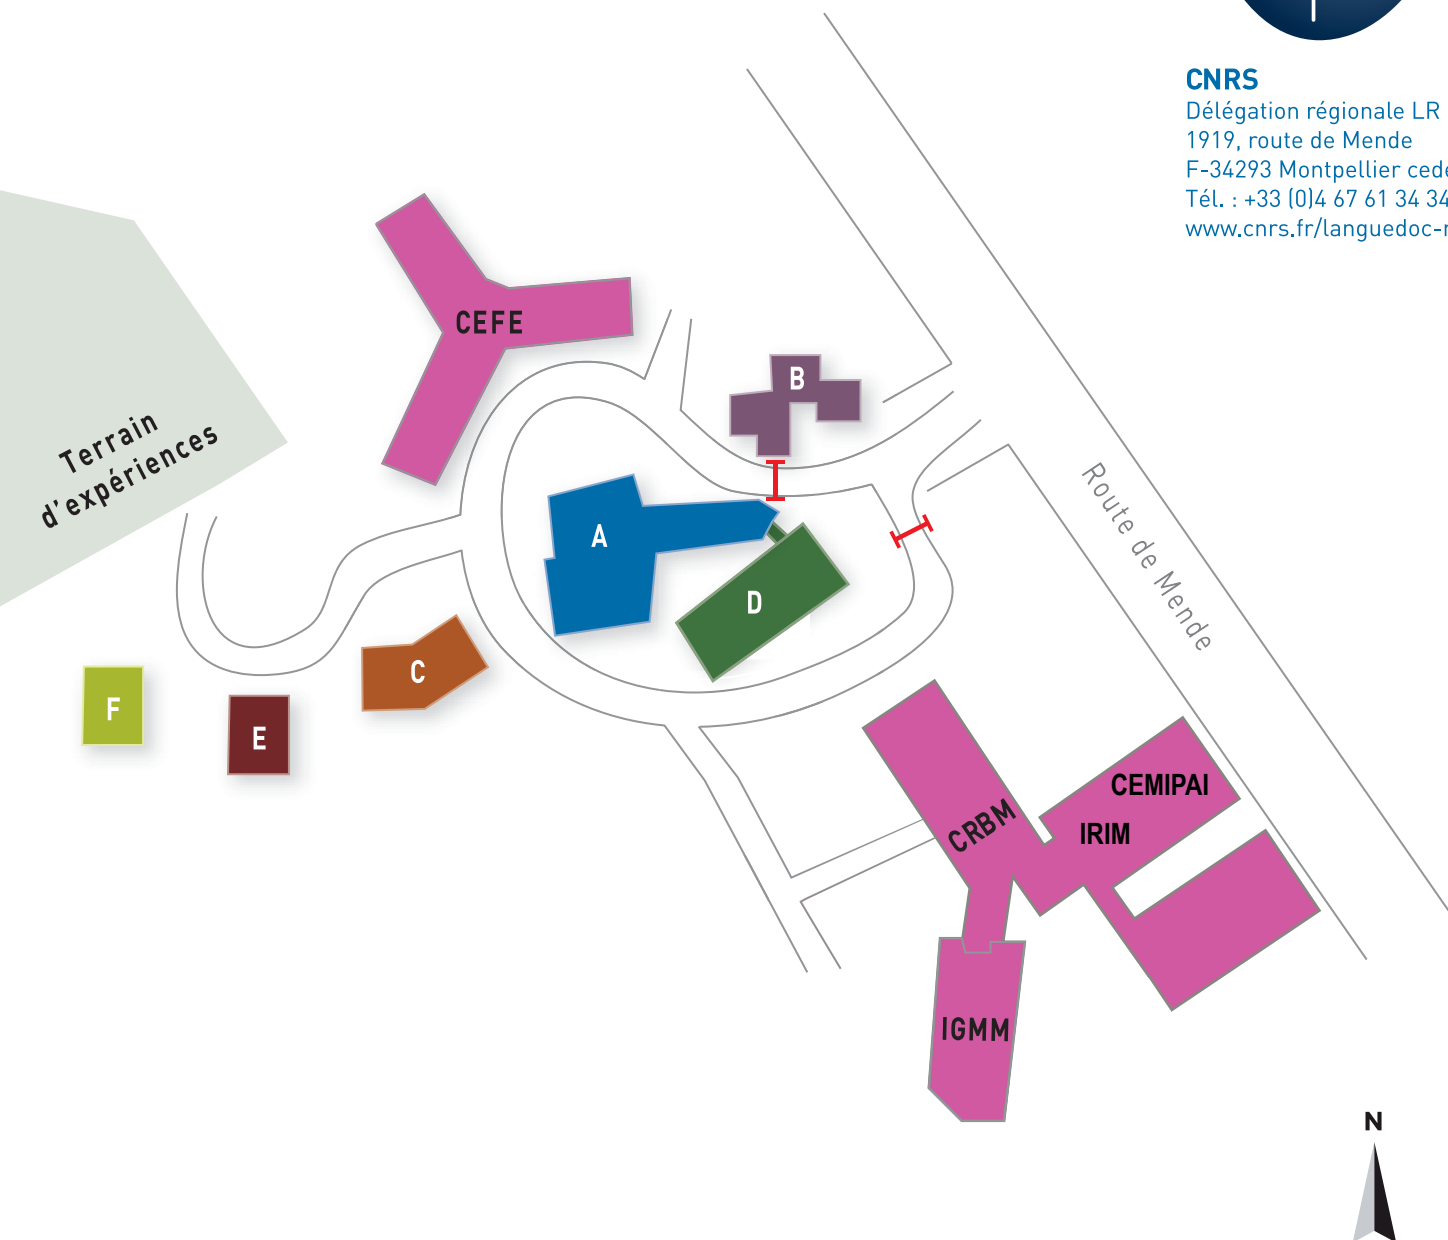

CAMPUS ROUTE DE MENDE À MONTPELLIER

CNRS

Délégation régionale LR
1919, route de Mende
F-34293 Montpellier cedex 5
Tél. : +33 (0)4 67 61 34 34
www.cnrs.fr/languedoc-roussillon

- A** Salle des colloques - 1er étage
Service communication - 1er étage
Service financier et comptable [SFC] - 1er et 2e étages
Service technique et logistique [STL] - RDC
Service prévention et sécurité [SPS] - RDC
Service du système d'information [SSI] - RDC
- Restaurant / cafétéria - RDC

- B** Accueil - barrière d'entrée
Assistante sociale
Médecine de prévention
Action sociale [restauration]
Salles de réunion B1 et B3

- C** CAES / CLAS
Syndicats
Salle de formation
Salle polyvalente
Salle du grand travers - RDC

- D** Amphithéâtre - RDC
Délégué régional - 1er étage
Adjoint du délégué régional - 1er étage
Service partenariat et valorisation [SPV] - 1er étage
Service des ressources humaines [SRH] - RDC et 1er étage

— Barrière

E Plateau sportif
Vestiaires

F Incubateurs

Laboratoires